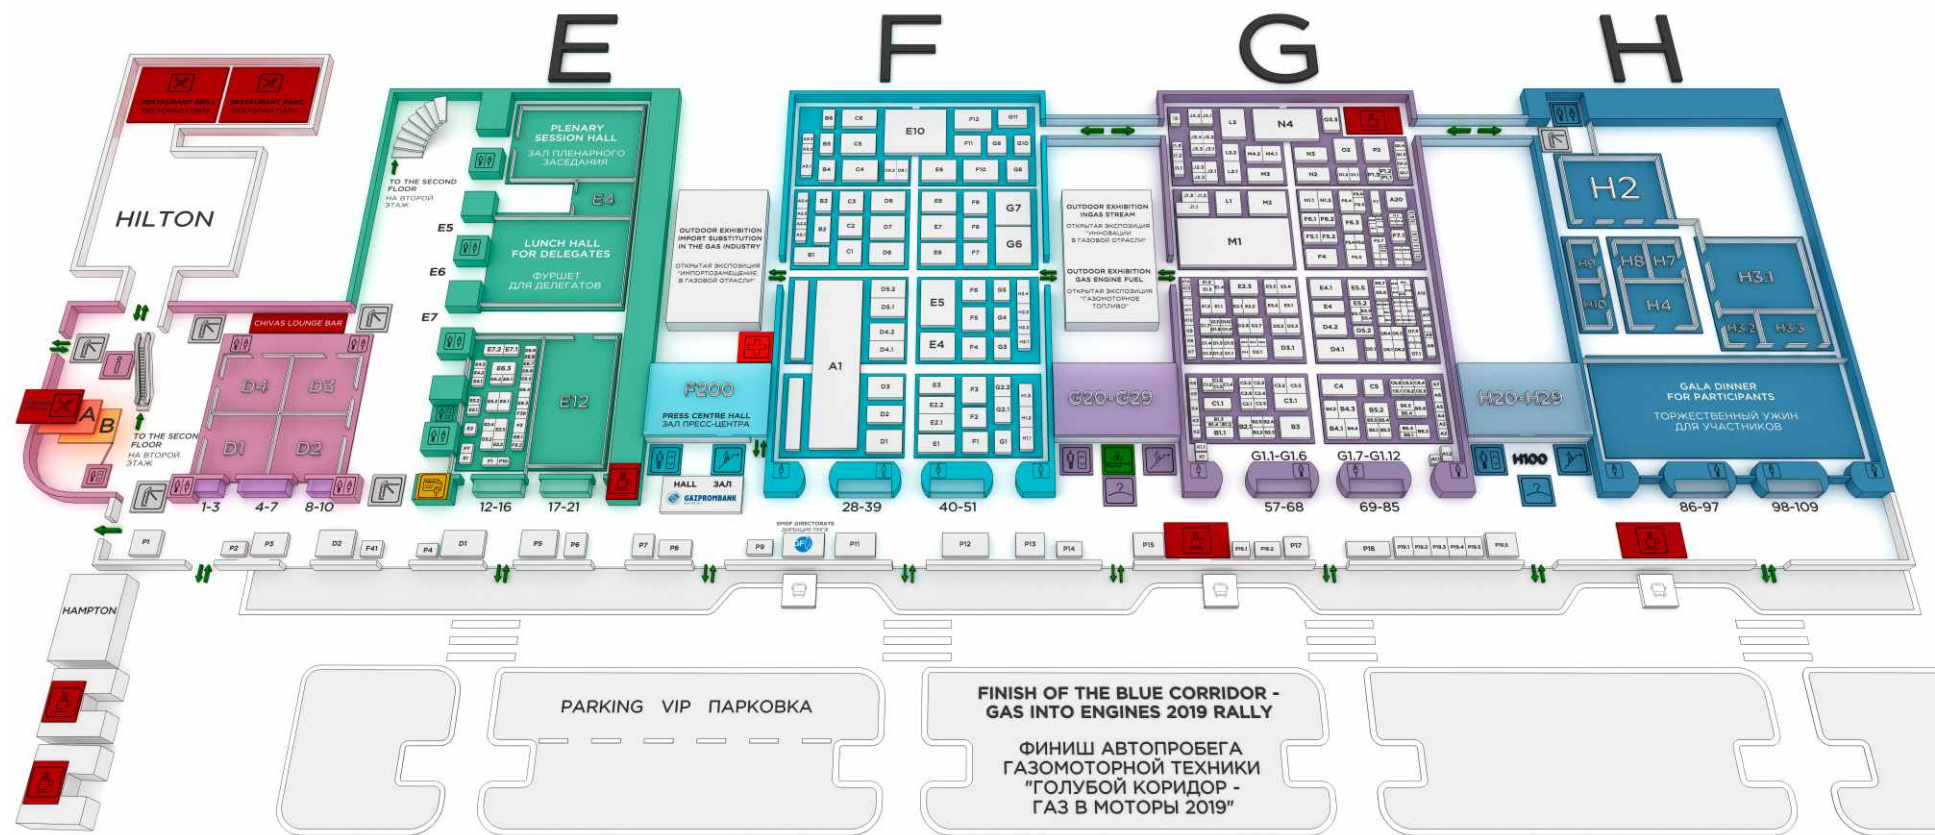

Основные виды навигационных носителей

Навигационная стена

Напольный указатель

Подвесной носитель

Навигация флюгерного типа

Носитель на бетонном основании

Носитель с креплением к столбу

Настенный носитель

Носитель консольного типа

↑ F1—F3 CONFERENCE HALLS КОНФЕРЕНЦ-ЗАЛЫ	EY BUSINESS NETWORKING PLATFORM, COURTYARD 2, GATE 52 БИРЖА ДЕЛОВЫХ КОНТАКТОВ EY, ВНУТРЕННИЙ ДВОР № 2, ВОРОТА № 52
↑ F1.16—F1.28 MEETING ROOMS КОМНАТЫ ПЕРЕГОВОРОВ	MEETING ROOMS F1.14—F1.15 → КОМНАТЫ ПЕРЕГОВОРОВ
← F1.1—F1.13 MEETING ROOMS КОМНАТЫ ПЕРЕГОВОРОВ	MEDIA VILLAGE ☕ ↑
← BLOK MEAT RESTAURANT, COURTYARD 1, GATE 61 МЯСНОЙ РЕСТОРАН «БЛОК», ВНУТРЕННИЙ ДВОР № 1, ВОРОТА № 61	MERCEDES BAR, COURTYARD 2, GATE 52 MERCEDES BAR, ВНУТРЕННИЙ ДВОР № 2, ВОРОТА № 52

ROSCONGRESS

1000

2114

ПЕРЕГОВОРНАЯ

→ НАВИГАЦІЯ: ЛЕНИНГРАД-ЦЕНТР